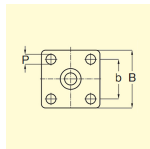

カタログ訂正 25/03/24 ストッパーはついていません (NO56.57 1012)

仕様

メーカー	東正車輛 (TOSEI)	型番	SMJ-150RB-KR
仕様	自在固定切替(右) ストッパー無	車輪径×幅	150×38mm
全高	190mm	耐荷重	160kg
耐熱温度	-5°C~60°C	材質	金具:スチール、車輪:ゴム
穴径	11mm	取付ピッチ	75×75mm
プレートサイズ	102×102mm	ペダル色	緑
重量	1830g		

ベアリング入り

弾性のあるゴム車

ペダルを踏み込むとブラケットにピンがハマリ込み自在車を固定車に変えて使用可能。

台車の外側にペダルが来るよう右側に自在固定切替ペダルがついており、自在金具の旋回部が固定され固定金具に切替えることが出来ます。カゴキャリーなど狭い場所を移動する場合は自在式に、長い距離を移動する場合は固定式に容易に切替える事ができます。