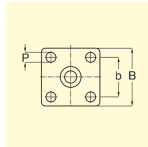

カタログ訂正 25/03/24 ストッパーはついていません (NO56.57 1012)

仕様

メーカー	東正車輛 (TOSEI)	型番	SMJ-150RB-KL
仕様	自在固定切替(左) ストッパー無	車輪径×幅	150×38mm
全高	190mm	耐荷重	160kg
耐熱温度	-5°C~60°C	材質	金具: スチール、車輪: ゴム
穴径	11mm	取付ピッチ	75×75mm
プレートサイズ	102×102mm	ペダル色	黄
重量	1830g		

ベアリング入り

弾性のあるゴム車

ペダルを踏み込むとブラケットにピンがハマり込み自在車を固定車に変えて使用可能。

台車の外側にペダルが来るよう左側に自在固定切替ペダルがついており、自在金具の旋回部が固定され固定金具に切替えることが出来ます。カゴキャリーなど狭い場所を移動する場合は自在式に、長い距離を移動する場合は固定式に容易に切替える事ができます。