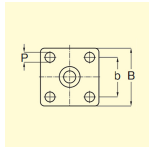

品番：EA986PN-207

品名：150mm キャスター(自在固定切替/右ペダル)

販売価格	7,250円(税抜) / 7,975円(税込)		
カタログ価格	7,250円(税抜) / 7,975円(税込)		
在庫数	最新在庫: 6 (2026/07/03 10:18現在)		
商品入数	1	販売単位	個
カタログページ	1683ページ		

仕様

メーカー	東正車輛 (TOSEI)	型番	SMJ-150UB-KR
仕様	自在固定切替(右) ストッパー無	車輪径×幅	150×38mm
全高	190mm	耐荷重	160kg
耐熱温度	-5℃~60℃	材質	金具:スチール、車輪:ウレタン
穴径	11mm	取付ピッチ	75×75mm
プレートサイズ	102×102mm	ペダル色	緑
重量	1720g		

ベアリング入り

耐油性、耐摩耗性に優れ床面の汚染等が少ないことが特性のウレタン車付きです。

ペダルを踏み込むとブラケットにピンがハマリ込み自在車を固定車に変えて使用可能。

台車の外側にペダルが来るよう右側に自在固定切替ペダルがついており、自在金具の旋回部が固定され固定金具に切替えることが出来ます。カゴキャリーなど狭い場所を移動する場合は自在式に、長い距離を移動する場合は固定式に容易に切替える事ができます。