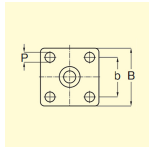

#### 仕様

メーカー	東正車輛 (TOSEI)	型番	SMJ-150UB-KL
仕様	自在固定切替(左) ストッパー無	車輪径×幅	150×38mm
全高	190mm	耐荷重	160kg
耐熱温度	-5℃~60℃	材質	金具:スチール、車輪:ウレタン
穴径	11mm	取付ピッチ	75×75mm
プレートサイズ	102×102mm	ペダル色	黄
重量	1720g		

ベアリング入り

耐油性、耐摩耗性に優れ床面の汚染等が少ないことが特性のウレタン車付きです。