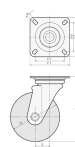

品番：EA986PN-324

品名：150mm キャスター-(自在金具/Wストップ-)/高導電)

販売価格	5,860円(税抜) / 6,446円(税込)		
カタログ価格	5,860円(税抜) / 6,446円(税込)		
在庫数	最新在庫: 4 (2026/04/04 13:21現在)		
商品入数	1	販売単位	個
カタログページ	1680ページ		

仕様

メーカー	東正車輛 (TOSEI)	型番	WJ-150RBE-WS
仕様	自在ストッパー付	車輪径×幅(mm)	150×45
全高(mm)	198	耐荷重(kg)	160
穴径(d)	11mm	取付ピッチ(P1×P2)	90×90mm
プレートサイズ(F1×F2)	120×120mm	耐熱温度	-5~60℃
材質	金具:スチール 車輪:導電ゴム	軸径	20mm
偏心(E)	45mm		

ベアリング入り

ダブルストッパー付

中荷重

ロールボックス、パレット、台車、倉庫、工場等に幅広く採用されている汎用タイプ。

静電気によるトラブルを防ぐ、高い導電性能。

電気抵抗値: $1 \times 10^3 \Omega$ 以下の圧倒的な導電性

優れた導電性能で静電気を放出、あらゆる環境下で静電気による災害防止に貢献します。

静電気の除去により塵埃の吸着を防止、高い防塵効果を発揮します。