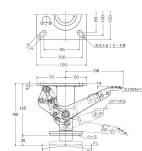

品番：EA986PZ-2

品名：142 mm ブレーキストッパー

販売価格	6,600円(税抜) / 7,260円(税込)		
カタログ価格	6,600円(税抜) / 7,260円(税込)		
在庫数	最新在庫: 8 (2026/04/10 17:37現在)		
商品入数	1	販売単位	個
カタログページ	1696ページ		

仕様

メーカー	東正車輛 (TOSEI)	型番	900-2
適正取付高さ	142mm	ON高さ	150mm
OFF高さ	125mm	耐荷重	200kg
取付穴ピッチ	85~100×85~100mm	プレートサイズ	120×120mm
取付穴径	11mm	材質	スチール

後輪を浮かして台車を制御します。

ロックペダルと解除ペダルが別々で操作が簡単

内蔵スプリングの動きでスペースが約5mm伸縮しますので、凹みのある床面にも対応します。

株式会社エスコ

大阪府大阪市西区立売堀3丁目8番14号 06-6532-6226(代表)

© 2018 ESCO Co.,Ltd.