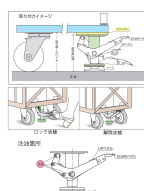

品番：EA986PZ-2

品名：142 mm ブレーキストッパー

販売価格	6,600円(税抜) / 7,260円(税込)		
カタログ価格	6,600円(税抜) / 7,260円(税込)		
在庫数	最新在庫: 8 (2026/04/10 17:37現在)		
商品入数	1	販売単位	個
カタログページ	1696ページ		

仕様

メーカー	東正車輛 (TOSEI)	型番	900-2
適正取付高さ	142mm	ON高さ	150mm
OFF高さ	125mm	耐荷重	200kg
取付穴ピッチ	85~100×85~100mm	プレートサイズ	120×120mm
取付穴径	11mm	材質	スチール

後輪を浮かして台車を制御します。

ロックペダルと解除ペダルが別々で操作が簡単

内蔵スプリングの動きでスペースが約5mm伸縮しますので、凹みのある床面にも対応します。

株式会社エスコ

大阪府大阪市西区立売堀3丁目8番14号 06-6532-6226(代表)

© 2018 ESCO Co.,Ltd.