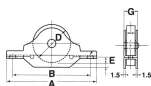

品番：EA986R-22

品名：60mm 戸車(平型・ステンス車輪・ステンス製)

販売価格	13,600円(税抜) / 14,960円(税込)		
カタログ価格	13,600円(税抜) / 14,960円(税込)		
在庫数	最新在庫: 0 (2026/04/10 15:55現在)		
商品入数	1	販売単位	個
カタログページ	1703ページ		

仕様

メーカー	ヨコヅナ	型番	ZBS-0603
材質	枠(SUS304)、車(SUS303)	耐荷重(2個)	150kg
サイズA	140mm	サイズB	106mm
サイズD	60mm	サイズE	20mm
サイズG	21mm	用途	門扉・工場・出入り口用扉・各種倉庫
ベアリング入			
平レール用			
1個価格			
耐久力に優れています。			