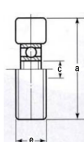

品番：EA986R-22

品名：60mm 戸車(平型・ステンス車輪・ステンス製)

販売価格	13,600円(税抜) / 14,960円(税込)		
カタログ価格	13,600円(税抜) / 14,960円(税込)		
在庫数	最新在庫: 0 (2026/04/10 15:55現在)		
商品入数	1	販売単位	個
カタログページ	1703ページ		

仕様

メーカー	ヨコヅナ	型番	ZBS-0603
材質	枠(SUS304)、車(SUS303)	耐荷重(2個)	150kg
サイズA	140mm	サイズB	106mm
サイズD	60mm	サイズE	20mm
サイズG	21mm	用途	門扉・工場・出入り口用扉・各種倉庫
ベアリング入			
平レール用			
1個価格			
耐久力に優れています。			