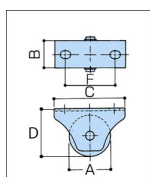

品番：EA986RA-105

品名：105mm 戸車(重量用・V型)

販売価格	6,500円(税抜) / 7,150円(税込)		
カタログ価格	6,500円(税抜) / 7,150円(税込)		
在庫数	最新在庫: 6 (2024/11/01 08:00現在)		
商品入数	1	販売単位	個
カタログページ	1768ページ		

仕様

メーカー	ヤボシ	型番	K105V
耐荷重(2個)	600kg	戸車形状	V型
ベアリング	密閉式ベアリング入り	材質	枠:鉄SPH(クロメートメッキ)、車:鋳鉄
サイズA	105mm	サイズB	42mm
サイズC	220mm	サイズD	112.5mm
サイズF	186mm	使用ボルト	M20×60