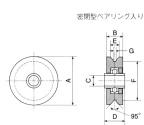

#### 仕様

メーカー	ヤボシ	型番	K105V-N
戸車形状	V型	車輪径×幅	105×30mm
軸径	20mm	使用ボルト	M20×60
材質	鋳鉄(ベアリング入)		
EA986RA-105の取替用車輪			
ボルト、ナット付			
密閉型ベアリング入りで耐久性に優れ、重量のある扉や台車をスムーズに移動させることができます。			