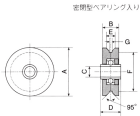

#### 仕様

メーカー	ヤボシ	型番	K105V-N
戸車形状	V型	車輪径×幅	105×30mm
軸径	20mm	使用ボルト	M20×60
材質	鋳鉄(ベアリング入)		
EA986RA-105の取替用車輪			
ボルト、ナット付			
密閉型ベアリング入りで耐久性に優れ、重量のある扉や台車をスムーズに移動させることができます。			