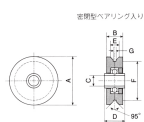

#### 仕様

メーカー	ヤボシ	型番	K105V-N
戸車形状	V型	車輪径×幅	105×30mm
軸径	20mm	使用ボルト	M20×60
材質	鋳鉄(ベアリング入)		
EA986RA-105の取替用車輪			
ボルト、ナット付			
密閉型ベアリング入りで耐久性に優れ、重量のある扉や台車をスムーズに移動させることができます。			