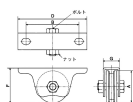

品番：EA986RA-305

品名：50mm 戸車(重量用・V型・コ型兼用)

販売価格	1,540円(税抜) / 1,694円(税込)		
カタログ価格	1,540円(税抜) / 1,694円(税込)		
在庫数	最新在庫: 0 (2026/04/10 08:32現在)		
商品入数	1	販売単位	個
カタログページ			

仕様

メーカー	ヤボシ	型番	K50H
耐荷重(2個)	180kg	戸車形状	V・コ兼用型
材質	枠:鉄SPH(クロメートメッキ仕上げ)、 車:鋳鉄	ベアリング	密閉型ベアリング入り
サイズA	50mm	サイズB	86mm
サイズD	114mm	サイズF	55mm
サイズG	27.9mm	使用ボルト	M10×35