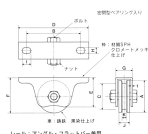

### 仕様

メーカー	ヤボシ	型番	K80H
戸車形状	V・コ兼用型	車輪径×幅	80×24mm
取付高	88mm	フレームサイズ	170×36×73(H)mm
取付穴ピッチ	140mm	取付穴径	16×11mm
耐荷重	300kg(2個使用時)	使用ボルト	M16×50
材質	車: 鋳鉄(ベアリング入) 枠: 鉄(SPH) クロメートメッキ仕上げ	入数	1個

門扉、台車などの重量用のV・コ兼用型戸車(枠付き)で、アングル・フラットバー(レール)に使用できます。