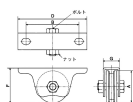

仕様

| | | | |
|---------|------------------------------|-------|------------|
| メーカー | ヤボシ | 型番 | K90H |
| 耐荷重(2個) | 500kg | 戸車形状 | V・コ兼用型 |
| 材質 | 枠:鉄SPH(クロメートメッキ仕上げ)、 車:鋳鉄 | ベアリング | 密閉型ベアリング入り |
| サイズA | 90mm | サイズB | 160mm |
| サイズD | 200mm | サイズF | 100mm |
| サイズG | 42mm | 使用ボルト | M20×60 |