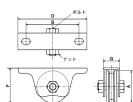

#### 仕様

メーカー	ヤボシ	型番	K100H
耐荷重(2個)	600kg	戸車形状	V・コ兼用型
材質	枠:鉄SPH(クロメートメッキ仕上げ)、 車:鋳鉄	ベアリング	密閉型ベアリング入り
サイズA	100mm	サイズB	186mm
サイズD	220mm	サイズF	110mm
サイズG	42mm	使用ボルト	M20×60