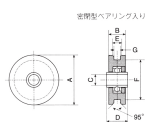

品番 : EA986RA-406

品名 : 60mm 戸車車輪(重量用・V型・コ型兼用)

販売価格	1,580円(税抜) / 1,738円(税込)		
カタログ価格	1,580円(税抜) / 1,738円(税込)		
在庫数	最新在庫: 12 (2026/04/10 09:56現在)		
商品入数	1	販売単位	個
カタログページ	1702ページ		

仕様

メーカー	ヤボシ	型番	K60H-N
戸車形状	V・コ兼用型	車輪径×幅	60×20mm
軸径	13mm	使用ボルト	1/2×45
材質	鋳鉄(ベアリング入)		
EA986RA-306の取替用車輪			
ボルト、ナット付			
密閉型ベアリング入りで耐久性に優れ、重量のある扉や台車をスムーズに移動させることができます。			