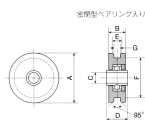

品番：EA986RA-410

品名：100mm 戸車車輪(重量用・V型・コ型兼用)

販売価格	4,510円(税抜) / 4,961円(税込)		
カタログ価格	4,510円(税抜) / 4,961円(税込)		
在庫数	最新在庫: 6 (2026/04/10 09:57現在)		
商品入数	1	販売単位	個
カタログページ	1702ページ		

仕様

メーカー	ヤボシ	型番	K100H-N
戸車形状	V・コ兼用型	車輪径×幅	100×30mm
軸径	20mm	使用ボルト	M20×60
材質	鋳鉄(ベアリング入)		
EA986RA-310の取替用車輪			
ボルト、ナット付			
密閉型ベアリング入りで耐久性に優れ、重量のある扉や台車をスムーズに移動させることができます。			