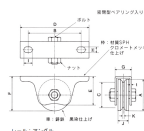

### 仕様

メーカー	ヤボシ	型番	K60V
戸車形状	V型	車輪径×幅	60×20mm
取付高	65mm	フレームサイズ	130×31.4×54(H)mm
取付穴ピッチ	100mm	取付穴径	16×11mm
耐荷重	220kg(2個使用時)	使用ボルト	1/2×45
材質	車: 鋳鉄(ベアリング入) 枠: 鉄(SPH) クロメートメッキ仕上げ	入数	1個

門扉、台車などの重量用のV型戸車(枠付き)で、アングルレールに使用できます。