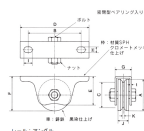

#### 仕様

メーカー	ヤボシ	型番	K60V
戸車形状	V型	車輪径×幅	60×20mm
取付高	65mm	フレームサイズ	130×31.4×54(H)mm
取付穴ピッチ	100mm	取付穴径	16×11mm
耐荷重	220kg(2個使用時)	使用ボルト	1/2×45
材質	車: 鋳鉄(ベアリング入) 枠: 鉄(SPH) クロメートメッキ仕上げ	入数	1個

門扉、台車などの重量用のV型戸車(枠付き)で、アングルレールに使用できます。