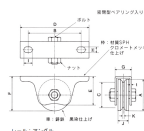

品番：EA986RA-75

品名：75mm 戸車(重量用・V型)

販売価格	2,820円(税抜) / 3,102円(税込)		
カタログ価格	2,820円(税抜) / 3,102円(税込)		
在庫数	最新在庫: 2 (2026/04/10 09:56現在)		
商品入数	1	販売単位	個
カタログページ	1702ページ		

仕様

メーカー	ヤボシ	型番	K75V
戸車形状	V型	車輪径×幅	75×24mm
取付高	80.5mm	フレームサイズ	150×34.4×64(H)mm
取付穴ピッチ	120mm	取付穴径	16×11mm
耐荷重	280kg(2個使用時)	使用ボルト	M16×50
材質	車: 鋳鉄(ベアリング入) 枠: 鉄(SPH) クロメートメッキ仕上げ	入数	1個

門扉、台車などの重量用のV型戸車(枠付き)で、アングルレールに使用できます。

密閉型ベアリング入りで耐久性に優れ、重量のある扉や台車をスムーズに移動させることができます。

※戸車なので扉に使われることを前提としており2個の戸車に均等荷重がかかることから耐荷重は2個での表現になっていますが、本商品は1個価格です。

株式会社エスコ

大阪府大阪市西区立売堀3丁目8番14号 06-6532-6226(代表)

© 2018 ESCO Co.,Ltd.