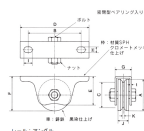

品番：EA986RA-75

品名：75mm 戸車(重量用・V型)

販売価格	2,820円(税抜) / 3,102円(税込)		
カタログ価格	2,820円(税抜) / 3,102円(税込)		
在庫数	最新在庫: 2 (2026/06/29 05:50現在)		
商品入数	1	販売単位	個
カタログページ	1702ページ		

仕様

メーカー	ヤボシ	型番	K75V
戸車形状	V型	車輪径×幅	75×24mm
取付高	80.5mm	フレームサイズ	150×34.4×64(H)mm
取付穴ピッチ	120mm	取付穴径	16×11mm
耐荷重	280kg(2個使用時)	使用ボルト	M16×50
材質	車: 鋳鉄(ベアリング入) 枠: 鉄(SPH) クロメートメッキ仕上げ	入数	1個

門扉、台車などの重量用のV型戸車(枠付き)で、アングルレールに使用できます。

密閉型ベアリング入りで耐久性に優れ、重量のある扉や台車をスムーズに移動させることができます。

※戸車なので扉に使われることを前提としており2個の戸車に均等荷重がかかることから耐荷重は2個での表現になっていますが、本商品は1個価格です。

株式会社エスコ

大阪府大阪市西区立売堀3丁目8番14号 06-6532-6226(代表)

© 2018 ESCO Co.,Ltd.