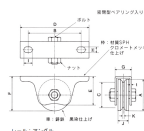

品番：EA986RA-90

品名：90mm 戸車(重量用・V型)

販売価格	4,580円(税抜) / 5,038円(税込)		
カタログ価格	4,580円(税抜) / 5,038円(税込)		
在庫数	最新在庫: 3 (2026/06/29 05:50現在)		
商品入数	1	販売単位	個
カタログページ	1702ページ		

仕様

メーカー	ヤボシ	型番	K90V
戸車形状	V型	車輪径×幅	90×29mm
取付高	100mm	フレームサイズ	200×42×83(H)mm
取付穴ピッチ	160mm	取付穴径	20×13.5mm
耐荷重	450kg(2個使用時)	使用ボルト	M20×60
材質	車: 鋳鉄(ベアリング入) 枠: 鉄(SPH) クロメートメッキ仕上げ	入数	1個

門扉、台車などの重量用のV型戸車(枠付き)で、アングルレールに使用できます。

密閉型ベアリング入りで耐久性に優れ、重量のある扉や台車をスムーズに移動させることができます。

※戸車なので扉に使われることを前提としており2個の戸車に均等荷重がかかることから耐荷重は2個での表現になっていますが、本商品は1個価格です。

株式会社エスコ

大阪府大阪市西区立売堀3丁目8番14号 06-6532-6226(代表)

© 2018 ESCO Co.,Ltd.