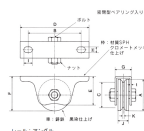

品番：EA986RA-90

品名：90mm 戸車(重量用・V型)

販売価格	4,580円(税抜) / 5,038円(税込)		
カタログ価格	4,580円(税抜) / 5,038円(税込)		
在庫数	最新在庫: 5 (2026/04/10 08:25現在)		
商品入数	1	販売単位	個
カタログページ	1702ページ		

仕様

メーカー	ヤボシ	型番	K90V
戸車形状	V型	車輪径×幅	90×29mm
取付高	100mm	フレームサイズ	200×42×83(H)mm
取付穴ピッチ	160mm	取付穴径	20×13.5mm
耐荷重	450kg(2個使用時)	使用ボルト	M20×60
材質	車: 鋳鉄(ベアリング入) 枠: 鉄(SPH) クロメートメッキ仕上げ	入数	1個

門扉、台車などの重量用のV型戸車(枠付き)で、アングルレールに使用できます。

密閉型ベアリング入りで耐久性に優れ、重量のある扉や台車をスムーズに移動させることができます。

※戸車なので扉に使われることを前提としており2個の戸車に均等荷重がかかることから耐荷重は2個での表現になっていますが、本商品は1個価格です。

株式会社エスコ

大阪府大阪市西区立売堀3丁目8番14号 06-6532-6226(代表)

© 2018 ESCO Co.,Ltd.