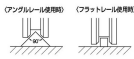

カタログ訂正 26/05/08 サイズ(G)の訂正。誤:42mm、正:43mm(No.57 9025)

仕様

メーカー	ヨコヅナ	型番	JBS-1006
車輪径	100mm	枠全長	220mm
取付ピッチ	176mm	取付高	110mm
枠厚	4mm	耐荷重(2個)	1000kg
材質	枠:ステンレス(SUS304) 車:ステンレス(SUS303)	重量	2290g
入数	1個		

VH兼用型

高級機械用ベアリングを使用。耐久力に優れています。

門扉・工場・出入口用扉・各種倉庫などに

RoHS対応品

株式会社エスコ

大阪府大阪市西区立売堀3丁目8番14号 06-6532-6226(代表)

© 2018 ESCO Co.,Ltd.