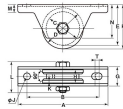

カタログ訂正 26/05/08 サイズ(G)の訂正。誤:42mm、正:43mm(No.57 9025)

仕様

メーカー	ヨコヅナ	型番	JBS-1006
車輪径	100mm	枠全長	220mm
取付ピッチ	176mm	取付高	110mm
枠厚	4mm	耐荷重(2個)	1000kg
材質	枠:ステンレス(SUS304) 車:ステンレス(SUS303)	重量	2290g
入数	1個		

VH兼用型

高級機械用ベアリングを使用。耐久力に優れています。

門扉・工場・出入口用扉・各種倉庫などに

RoHS対応品

株式会社エスコ

大阪府大阪市西区立売堀3丁目8番14号 06-6532-6226(代表)

© 2018 ESCO Co.,Ltd.