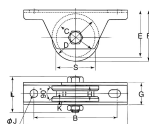

品番：EA986RB-100

品名：100mm 戸車(重量用・ステンレス製)

販売価格	35,500円(税抜) / 39,050円(税込)		
カタログ価格	35,500円(税抜) / 39,050円(税込)		
在庫数	最新在庫: 1 (2026/04/10 07:10現在)		
商品入数	1	販売単位	個
カタログページ	1702ページ		

仕様

メーカー	ヨコヅナ	型番	JBS-1006
VH兼用型	アングルレール、フラットレール両用	耐荷重(2個)	1000kg
サイズA	2200mm	サイズB	176mm
サイズD	100mm	サイズG	42mm
サイズF	110mm	材質	車:ステンレス(SUS303)、 枠:ステンレス(SUS304)
枠厚	2.6~3mm	重量	2290g
用途	門扉・工場・出入口用扉・各種倉庫など	入数	1個