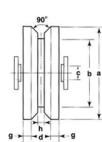

品番：EA986RB-11

品名：50mm/ 200kg 戸車(重量用・ステンス製)

販売価格	11,600円(税抜) / 12,760円(税込)		
カタログ価格	11,600円(税抜) / 12,760円(税込)		
在庫数	最新在庫: 1 (2026/04/10 12:39現在)		
商品入数	1	販売単位	個
カタログページ	1702ページ		

仕様

メーカー	ヨコヅナ	型番	JCS-0505
材質	車:ステンレス(SUS303)、枠:ステンレス(SUS304)	サイズA(mm)	50
サイズB(mm)	88	サイズD(mm)	110
サイズF(mm)	54	サイズG(mm)	26
耐荷重(2個)	200kg	用途	門扉・工場・出入口用扉・各種倉庫 etc.
1個価格			
高級機械用ベアリングを使用していますので耐久性に優れています。440Cベアリング入なので丈夫でサビにくい。			