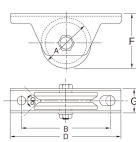

品番：EA986RB-11

品名：50mm/ 200kg 戸車(重量用・ステンス製)

販売価格	11,600円(税抜) / 12,760円(税込)		
カタログ価格	11,600円(税抜) / 12,760円(税込)		
在庫数	最新在庫: 1 (2026/04/10 12:39現在)		
商品入数	1	販売単位	個
カタログページ	1702ページ		

仕様

メーカー	ヨコヅナ	型番	JCS-0505
材質	車:ステンレス(SUS303)、枠:ステンレス(SUS304)	サイズA(mm)	50
サイズB(mm)	88	サイズD(mm)	110
サイズF(mm)	54	サイズG(mm)	26
耐荷重(2個)	200kg	用途	門扉・工場・出入口用扉・各種倉庫 etc.
1個価格			
高級機械用ベアリングを使用していますので耐久性に優れています。440Cベアリング入なので丈夫でサビにくい。			