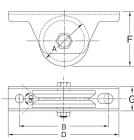

品番：EA986RB-12

品名：60mm/ 300kg 戸車(重量用・ステン製)

販売価格	14,200円(税抜) / 15,620円(税込)		
カタログ価格	14,200円(税抜) / 15,620円(税込)		
在庫数	最新在庫: 2 (2026/04/10 15:55現在)		
商品入数	1	販売単位	個
カタログページ	1702ページ		

仕様

メーカー	ヨコヅナ	型番	JCS-0605
材質	車:ステンレス(SUS303)、枠:ステンレス(SUS304)	サイズA(mm)	60
サイズB(mm)	98	サイズD(mm)	120
サイズF(mm)	65	サイズG(mm)	28
耐荷重(2個)	300kg	用途	門扉・工場・出入口用扉・各種倉庫 etc.
1個価格			
高級機械用ベアリングを使用していますので耐久性に優れています。440Cベアリング入なので丈夫でサビにくい。			