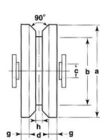

品番：EA986RB-12

品名：60mm/ 300kg 戸車(重量用・ステン製)

販売価格	14,200円(税抜) / 15,620円(税込)		
カタログ価格	14,200円(税抜) / 15,620円(税込)		
在庫数	最新在庫: 2 (2026/04/10 15:55現在)		
商品入数	1	販売単位	個
カタログページ	1702ページ		

仕様

メーカー	ヨコヅナ	型番	JCS-0605
材質	車:ステンレス(SUS303)、枠:ステンレス(SUS304)	サイズA(mm)	60
サイズB(mm)	98	サイズD(mm)	120
サイズF(mm)	65	サイズG(mm)	28
耐荷重(2個)	300kg	用途	門扉・工場・出入口用扉・各種倉庫 etc.
1個価格			
高級機械用ベアリングを使用していますので耐久性に優れています。440Cベアリング入なので丈夫でサビにくい。			