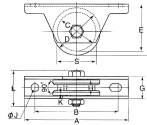

品番：EA986RB-50

品名：50mm/ 200kg 戸車(重量用・ステンス製)

販売価格	8,670円(税抜) / 9,537円(税込)		
カタログ価格	8,670円(税抜) / 9,537円(税込)		
在庫数	最新在庫: 1 (2026/04/10 08:24現在)		
商品入数	1	販売単位	個
カタログページ	1702ページ		

仕様

メーカー	ヨコヅナ	型番	JBS-0506
材質	車:ステンレス(SUS303)、枠:ステンレス(SUS304)	枠厚	2.6~3mm
VH兼用型	アングルレールフラットレール両用	耐荷重	200kg(2個)
サイズA(mm)	110	サイズB(mm)	88
サイズD(mm)	50	サイズF(mm)	54
サイズG(mm)	26	重量	385g
用途	門扉・工場・出入口用扉・各種倉庫 etc.		