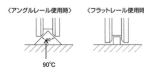

品番：EA986RB-50

品名：50mm/ 200kg 戸車(重量用・ステンス製)

販売価格	8,670円(税抜) / 9,537円(税込)		
カタログ価格	8,670円(税抜) / 9,537円(税込)		
在庫数	最新在庫: 1 (2026/04/10 08:24現在)		
商品入数	1	販売単位	個
カタログページ	1702ページ		

仕様

メーカー	ヨコヅナ	型番	JBS-0506
材質	車:ステンレス(SUS303)、枠:ステンレス(SUS304)	枠厚	2.6~3mm
VH兼用型	アングルレールフラットレール両用	耐荷重	200kg(2個)
サイズA(mm)	110	サイズB(mm)	88
サイズD(mm)	50	サイズF(mm)	54
サイズG(mm)	26	重量	385g
用途	門扉・工場・出入口用扉・各種倉庫 etc.		