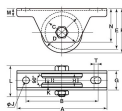

#### 仕様

メーカー	ヨコヅナ	型番	JBS-0506
車輪径	50mm	枠全長	110mm
取付ピッチ	88mm	取付高	54mm
枠厚	2.5mm	耐荷重(2個)	200kg
材質	枠: ステンレス(SUS304) 車: ステンレス(SUS303)	重量	365g
入数	1個		
VH兼用型			
高級機械用ベアリングを使用。耐久力に優れています。			
門扉・工場・出入口用扉・各種倉庫などに			
RoHS対応品			