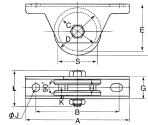

品番：EA986RB-50

品名：50mm/ 200kg 戸車(重量用・ステンス製)

販売価格	8,670円(税抜) / 9,537円(税込)		
カタログ価格	8,670円(税抜) / 9,537円(税込)		
在庫数	最新在庫: 1 (2026/04/10 09:49現在)		
商品入数	1	販売単位	個
カタログページ	1702ページ		

仕様

メーカー	ヨコヅナ	型番	JBS-0506
材質	車:ステンレス(SUS303)、枠:ステンレス(SUS304)	枠厚	2.6~3mm
VH兼用型	アングルレールフラットレール両用	耐荷重	200kg(2個)
サイズA(mm)	110	サイズB(mm)	88
サイズD(mm)	50	サイズF(mm)	54
サイズG(mm)	26	重量	385g
用途	門扉・工場・出入口用扉・各種倉庫 etc.		