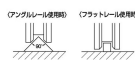

#### 仕様

メーカー	ヨコヅナ	型番	JBS-0506
車輪径	50mm	枠全長	110mm
取付ピッチ	88mm	取付高	54mm
枠厚	2.5mm	耐荷重(2個)	200kg
材質	枠: ステンレス(SUS304) 車: ステンレス(SUS303)	重量	365g
入数	1個		
VH兼用型			
高級機械用ベアリングを使用。耐久力に優れています。			
門扉・工場・出入口用扉・各種倉庫などに			
RoHS対応品			