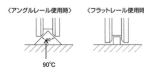

品番：EA986RB-50

品名：50mm/ 200kg 戸車(重量用・ステンス製)

販売価格	8,670円(税抜) / 9,537円(税込)		
カタログ価格	8,670円(税抜) / 9,537円(税込)		
在庫数	最新在庫: 1 (2026/04/10 09:49現在)		
商品入数	1	販売単位	個
カタログページ	1702ページ		

仕様

メーカー	ヨコヅナ	型番	JBS-0506
材質	車:ステンレス(SUS303)、枠:ステンレス(SUS304)	枠厚	2.6~3mm
VH兼用型	アングルレールフラットレール両用	耐荷重	200kg(2個)
サイズA(mm)	110	サイズB(mm)	88
サイズD(mm)	50	サイズF(mm)	54
サイズG(mm)	26	重量	385g
用途	門扉・工場・出入口用扉・各種倉庫 etc.		