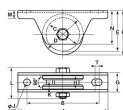

仕様

| | | | |
|---------------------------|--------------------------------------|---------|----------|
| メーカー | ヨコヅナ | 型番 | JBS-0606 |
| 車輪径 | 60mm | 枠全長 | 120mm |
| 取付ピッチ | 98mm | 取付高 | 65mm |
| 枠厚 | 3mm | 耐荷重(2個) | 320kg |
| 材質 | 枠: ステンレス(SUS304) 車: ステンレス(SUS303) | 重量 | 580g |
| 入数 | 1個 | | |
| VH兼用型 | | | |
| 高級機械用ベアリングを使用。耐久力に優れています。 | | | |
| 門扉・工場・出入口用扉・各種倉庫などに | | | |
| RoHS対応品 | | | |