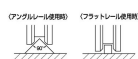

仕様

| | | | |
|---------------------------|--------------------------------------|---------|----------|
| メーカー | ヨコヅナ | 型番 | JBS-0606 |
| 車輪径 | 60mm | 枠全長 | 120mm |
| 取付ピッチ | 98mm | 取付高 | 65mm |
| 枠厚 | 3mm | 耐荷重(2個) | 320kg |
| 材質 | 枠: ステンレス(SUS304) 車: ステンレス(SUS303) | 重量 | 580g |
| 入数 | 1個 | | |
| VH兼用型 | | | |
| 高級機械用ベアリングを使用。耐久力に優れています。 | | | |
| 門扉・工場・出入口用扉・各種倉庫などに | | | |
| RoHS対応品 | | | |