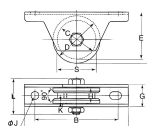

品番：EA986RB-60

品名：60mm/ 300kg 戸車(重量用・ステンス製)

販売価格	10,700円(税抜) / 11,770円(税込)		
カタログ価格	10,700円(税抜) / 11,770円(税込)		
在庫数	最新在庫: 1 (2026/04/10 08:42現在)		
商品入数	1	販売単位	個
カタログページ	1702ページ		

仕様

メーカー	ヨコヅナ	型番	JBS-0606
材質	車:ステンレス(SUS303)、枠:ステンレス(SUS304)	枠厚	2.6~3mm
VH兼用型	アングルレールフラットレール両用	耐荷重	300kg(2個)
サイズA(mm)	120	サイズB(mm)	98
サイズD(mm)	60	サイズF(mm)	65
サイズG(mm)	28	重量	580g
用途	門扉・工場・出入口用扉・各種倉庫 etc.		