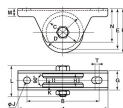

#### 仕様

メーカー	ヨコヅナ	型番	JBS-0756
車輪径	75mm	枠全長	150mm
取付ピッチ	128mm	取付高	80mm
枠厚	3mm	耐荷重(2個)	500kg
材質	枠: ステンレス(SUS304) 車: ステンレス(SUS303)	重量	1005g
入数	1個		
VH兼用型			
高級機械用ベアリングを使用。耐久力に優れています。			
門扉・工場・出入口用扉・各種倉庫などに			
RoHS対応品			