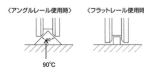

品番 : EA986RB-75

品名 : 75mm/ 500kg 戸車(重量用・ステンス製)

販売価格	15,200円(税抜) / 16,720円(税込)		
カタログ価格	15,200円(税抜) / 16,720円(税込)		
在庫数	最新在庫: 1 (2026/04/10 08:23現在)		
商品入数	1	販売単位	個
カタログページ	1702ページ		

仕様

メーカー	ヨコヅナ	型番	JBS-0756
材質	車:ステンレス(SUS303)、枠:ステンレス(SUS304)	枠厚	2.6~3mm
VH兼用型	アングルレールフラットレール両用	耐荷重	500kg(2個)
サイズA(mm)	150	サイズB(mm)	128
サイズD(mm)	75	サイズF(mm)	80
サイズG(mm)	33	重量	1005g
用途	門扉・工場・出入口用扉・各種倉庫 etc.		