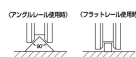

#### 仕様

メーカー	ヨコヅナ	型番	JBS-0756
車輪径	75mm	枠全長	150mm
取付ピッチ	128mm	取付高	80mm
枠厚	3mm	耐荷重(2個)	500kg
材質	枠: ステンレス(SUS304) 車: ステンレス(SUS303)	重量	1005g
入数	1個		
VH兼用型			
高級機械用ベアリングを使用。耐久力に優れています。			
門扉・工場・出入口用扉・各種倉庫などに			
RoHS対応品			