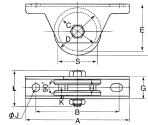

品番 : EA986RB-75

品名 : 75mm/ 500kg 戸車(重量用・ステンス製)

販売価格	15,200円(税抜) / 16,720円(税込)		
カタログ価格	15,200円(税抜) / 16,720円(税込)		
在庫数	最新在庫: 1 (2026/04/10 08:23現在)		
商品入数	1	販売単位	個
カタログページ	1702ページ		

仕様

メーカー	ヨコヅナ	型番	JBS-0756
材質	車:ステンレス(SUS303)、枠:ステンレス(SUS304)	枠厚	2.6~3mm
VH兼用型	アングルレールフラットレール両用	耐荷重	500kg(2個)
サイズA(mm)	150	サイズB(mm)	128
サイズD(mm)	75	サイズF(mm)	80
サイズG(mm)	33	重量	1005g
用途	門扉・工場・出入口用扉・各種倉庫 etc.		