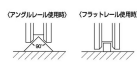

品番：EA986RB-90

品名：90mm/ 700kg 戸車(重量用・ステンス製)

販売価格	25,500円(税抜) / 28,050円(税込)		
カタログ価格	25,500円(税抜) / 28,050円(税込)		
在庫数	最新在庫: 1 (2026/06/29 05:48現在)		
商品入数	1	販売単位	個
カタログページ	1702ページ		

仕様

メーカー	ヨコヅナ	型番	JBS-0906
車輪径	90mm	枠全長	180mm
取付ピッチ	146mm	取付高	100mm
枠厚	4mm	耐荷重(2個)	700kg
材質	枠: ステンレス(SUS304) 車: ステンレス(SUS303)	重量	1615g
入数	1個		
VH兼用型			
高級機械用ベアリングを使用。耐久力に優れています。			
門扉・工場・出入口用扉・各種倉庫などに			
RoHS対応品			