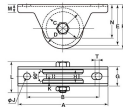

品番：EA986RB-90

品名：90mm/ 700kg 戸車(重量用・ステンス製)

販売価格	25,500円(税抜) / 28,050円(税込)		
カタログ価格	25,500円(税抜) / 28,050円(税込)		
在庫数	最新在庫: 1 (2026/06/29 05:48現在)		
商品入数	1	販売単位	個
カタログページ	1702ページ		

仕様

メーカー	ヨコヅナ	型番	JBS-0906
車輪径	90mm	枠全長	180mm
取付ピッチ	146mm	取付高	100mm
枠厚	4mm	耐荷重(2個)	700kg
材質	枠: ステンレス(SUS304) 車: ステンレス(SUS303)	重量	1615g
入数	1個		
VH兼用型			
高級機械用ベアリングを使用。耐久力に優れています。			
門扉・工場・出入口用扉・各種倉庫などに			
RoHS対応品			