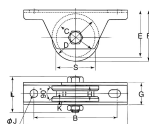

品番：EA986RB-90

品名：90mm 戸車(重量用・ステンレス製)

販売価格	25,500円(税抜) / 28,050円(税込)		
カタログ価格	25,500円(税抜) / 28,050円(税込)		
在庫数	最新在庫: 1 (2026/04/10 08:42現在)		
商品入数	1	販売単位	個
カタログページ	1702ページ		

仕様

メーカー	ヨコヅナ	型番	JBS-0906
VH兼用型	アングルレール、フラットレール両用	耐荷重(2個)	700kg
サイズA	180mm	サイズB	146mm
サイズD	90mm	サイズG	38mm
サイズF	100mm	材質	車:ステンレス(SUS303)、 枠:ステンレス(SUS304)
枠厚	2.6~3mm	重量	1615g
用途	門扉・工場・出入口用扉・各種倉庫など	入数	1個