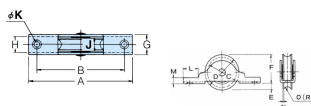

品番：EA986RE-1

品名：30mm 戸車(丸溝・ステンレス製/2個)

販売価格	1,280円(税抜) / 1,408円(税込)		
カタログ価格	1,280円(税抜) / 1,408円(税込)		
在庫数	最新在庫: 3 (2026/04/10 09:56現在)		
商品入数	2	販売単位	袋
カタログページ	1704ページ		

仕様

メーカー	ヨコヅナ	型番	SAS-0301
材質	SUS304	耐荷重(2個)	30kg
サイズA	68mm	サイズB	57mm
サイズG	14mm	サイズK	3.5mm
用途	玄関・浴室・トイレ・外部の戸etc.	枠厚	1.5mm
芯棒	5mm		