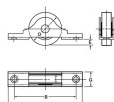

品番：EA986RE-11

品名：30mm 戸車(平型・ステンス製/2個)

販売価格	1,280円(税抜) / 1,408円(税込)		
カタログ価格	1,280円(税抜) / 1,408円(税込)		
在庫数	最新在庫: 8 (2026/04/10 09:56現在)		
商品入数	2	販売単位	袋
カタログページ	1703ページ		

仕様

メーカー	ヨコヅナ	型番	SAS-0302
耐荷重(2個)	30kg	戸車形状	平型
材質	枠:SUS304、車:SUS303	サイズA	68mm
サイズB	57mm	サイズD	30mm
サイズE	6mm	サイズG	14mm
取付ねじ穴径	4mm	重量	70g
入数	2個		
サッシ建具にも使用できます。			
オイルレスメタル(含油軸受)を使用していますので回転がなめらかです。			
用途	玄関・トイレ・外部の戸など		