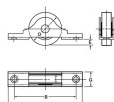

仕様

メーカー	ヨコヅナ	型番	SAS-0302
耐荷重(2個)	30kg	戸車形状	平型
材質	枠:SUS304、車:SUS303	サイズA	68mm
サイズB	57mm	サイズD	30mm
サイズE	6mm	サイズG	14mm
取付ねじ穴径	4mm	重量	70g
入数	2個		
サッシ建具にも使用できます。			
オイルレスメタル(含油軸受)を使用していますので回転がなめらかです。			
用途	玄関・トイレ・外部の戸など		

株式会社エスコ

大阪府大阪市西区立売堀3丁目8番14号 06-6532-6226(代表)

© 2018 ESCO Co.,Ltd.