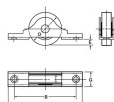

品番 : EA986RE-12

品名 : 35mm 戸車(平型・ステンス製/2個)

販売価格	1,910円(税抜) / 2,101円(税込)		
カタログ価格	1,910円(税抜) / 2,101円(税込)		
在庫数	最新在庫: 4 (2026/04/10 11:24現在)		
商品入数	2	販売単位	袋
カタログページ	1703ページ		

仕様

メーカー	ヨコヅナ	型番	SAS-0362
耐荷重(2個)	50kg	戸車形状	平型
材質	枠:SUS304、車:SUS303	サイズA	76mm
サイズB	65mm	サイズD	35mm
サイズE	7mm	サイズG	14mm
取付ねじ穴径	4mm	重量	90g
入数	2個		
サッシ建具にも使用できます。			
オイルレスメタル(含油軸受)を使用していますので回転がなめらかです。			
用途	玄関・トイレ・外部の戸など		