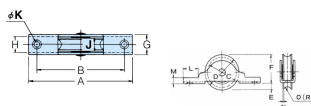

品番 : EA986RE-2

品名 : 36mm 戸車(丸溝・ステンレス製/2個)

販売価格	2,190円(税抜) / 2,409円(税込)		
カタログ価格	2,190円(税抜) / 2,409円(税込)		
在庫数	最新在庫: 0 (2026/04/10 09:54現在)		
商品入数	2	販売単位	袋
カタログページ			

仕様

メーカー	ヨコヅナ	型番	SAS-0361
材質	SUS304	耐荷重(2個)	50kg
サイズA	76mm	サイズB	65mm
サイズG	14mm	サイズK	3.5mm
用途	玄関・浴室・トイレ・外部の戸etc.	枠厚	1.5mm
芯棒	5mm		