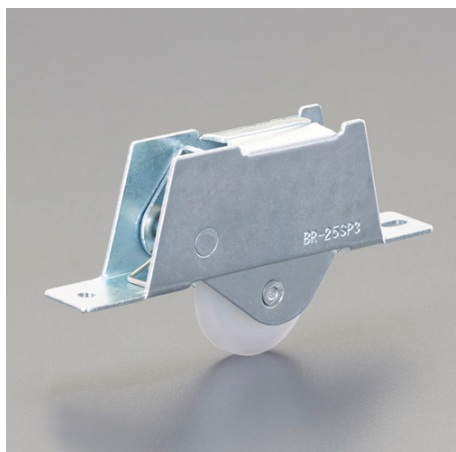

品番：EA986RH-110

品名：25mm 吊戸止めガイド (ホリアセタル車/鋼板枠)

販売価格	905円(税抜) / 996円(税込)		
カタログ価格	905円(税抜) / 996円(税込)		
在庫数	最新在庫: 9 (2026/07/08 07:48現在)		
商品入数	1	販売単位	個
カタログページ	1706ページ		

仕様

サイズ(W×D×H)mm	82×25×13	材質	枠:鉄枠 車:POM樹脂
仕様	ベアリングなし	仕上	ユニクロメッキ

バネの力でガイド車をレールに押しつけて吊戸のフレを軽減させます。

フレ止めガイド用レールとの併用で吊戸のフレを軽減
※垂直の場合に限ります。

バネ戸車が上下に動くので車輪はいつもレールにピッタリ、床レベルも関係なし

株式会社エスコ

大阪府大阪市西区立売堀3丁目8番14号 06-6532-6226(代表)

© 2018 ESCO Co.,Ltd.