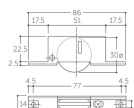

品番：EA986RH-2

品名：30mm 戸車(A型・ホ°リアセタル樹脂車・ステンス枠)

販売価格	1,060円(税抜) / 1,166円(税込)		
カタログ価格	1,060円(税抜) / 1,166円(税込)		
在庫数	最新在庫: 13 (2026/06/29 03:22現在)		
商品入数	1	販売単位	個
カタログページ	1704ページ		

仕様

仕様	A型(Vレール用)	耐荷重(2個)	20kg
掘込みサイズ	長さ:51mm 幅:14mm 深さ:25mm	材質	車:ポリアセタル樹脂 枠:ステンレス(SUS304)
付属ネジ	皿タップピンネジ 3.0×20	入数	1個
ベアリング入			
車高調整付±3mm			