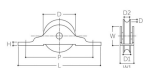

品番：EA986RH-21

品名：30mm 戸車(平型・ホリアセタル樹脂車・ステンス枠)

販売価格	1,340円(税抜) / 1,474円(税込)		
カタログ価格	1,340円(税抜) / 1,474円(税込)		
在庫数	最新在庫: 12 (2026/04/10 09:56現在)		
商品入数	1	販売単位	個
カタログページ	1705ページ		

仕様

仕様	平型	サイズ(mm)	L:68 P:57 D:φ30 D1:9 D2:7 D3:2.3 W:20 W1:14 H:5
材質	車:ポリアセタル樹脂 枠:ステンレス(SUS304)(1.5厚)		
ベアリング入			