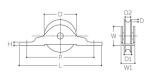

品番 : EA986RH-26

品名 : 45mm 戸車(丸型・ホリアセタル樹脂車・ステンス枠)

販売価格	2,090円(税抜) / 2,299円(税込)		
カタログ価格	2,090円(税抜) / 2,299円(税込)		
在庫数	最新在庫: 10 (2025/07/15 01:01現在)		
商品入数	1	販売単位	個
カタログページ	1752ページ		

仕様

仕様	丸型	サイズ(mm)	L:101 P:85 D:φ45 D1: 9.5 D2:7 D3:2.4 W:30 W1:14 H:5.5
材質	車:ポリアセタル樹脂 枠:ステンレス(SUS304)(1.5厚)		
ベアリング入			