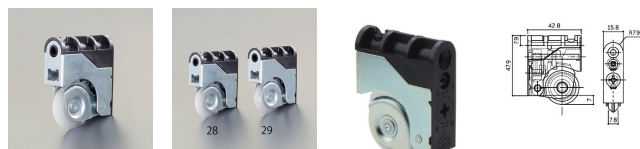

品番：EA986RH-28

品名：調整戸車(上下左右調整式/A型)

販売価格	510円(税抜) / 561円(税込)		
カタログ価格	510円(税抜) / 561円(税込)		
在庫数	最新在庫: 25 (2026/06/29 03:23現在)		
商品入数	1	販売単位	個
カタログページ	1706ページ		

仕様

材質	ケース:樹脂、車:ポリアセタール(樹脂)、フレーム:鋼板(三価クロメート)	付属品	付属ねじ:4.1×56
耐荷重(2個)	30kg	上下調整	±3mm
左右調整	±2mm	サイズ(W×D×H)mm	42.8×15.8×47.9
仕様	A型		