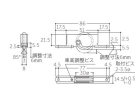

品番：EA986RH-8

品名：30mm 戸車(平型・ホリアセタル樹脂車・ステンス枠)

| | | | |
|---------|-------------------------------|------|---|
| 販売価格 | 1,550円(税抜) / 1,705円(税込) | | |
| カタログ価格 | 1,550円(税抜) / 1,705円(税込) | | |
| 在庫数 | 最新在庫: 12 (2026/04/10 08:23現在) | | |
| 商品入数 | 1 | 販売単位 | 個 |
| カタログページ | 1704ページ | | |

仕様

| | | | |
|-------------------|--------------------------------|---------|-------------------------------|
| 仕様 | 平型 | 耐荷重(2個) | 30kg |
| 掘込みサイズ | 長さ:51mm 幅:14.5mm 深さ:24mm | 材質 | 車:ポリアセタル樹脂 枠:ステンレス(SUS304) |
| 付属ネジ | 皿タップピンネジ 3.0×20 | 入数 | 1個 |
| 車高調整付(調整方向:上下)6mm | | | |
| オイルレス入 | | | |