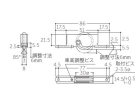

品番：EA986RH-9

品名：30mm 戸車(丸型・ホリアセタル樹脂車・ステンス枠)

販売価格	1,550円(税抜) / 1,705円(税込)		
カタログ価格	1,550円(税抜) / 1,705円(税込)		
在庫数	最新在庫: 20 (2026/06/29 03:23現在)		
商品入数	1	販売単位	個
カタログページ	1704ページ		

仕様

仕様	丸型	耐荷重(2個)	30kg
掘込みサイズ	長さ:51mm 幅:14.5mm 深さ:24mm	材質	車:ポリアセタル樹脂 枠:ステンレス(SUS304)
付属ネジ	皿タップピンネジ 3.0×20	入数	1個
車高調整付(調整方向:上下)6mm			
オイルレス入			