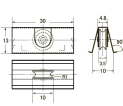

品番 : EA986RJ-1

品名 : 5 - 7mm 戸車(アミ戸用/2個)

販売価格	580円(税抜) / 638円(税込)		
カタログ価格	580円(税抜) / 638円(税込)		
在庫数	最新在庫: 17 (2026/04/27 12:47現在)		
商品入数	2	販売単位	袋
カタログページ	1330ページ1705ページ		

仕様

耐荷重(2個)	3kg	取付可能幅	5~7mm
取付可能高さ	13mm以上	戸車形状	丸型
車輪径×幅	10×3.5mm	材質	枠:ステンレス(SUS301バネ材)、車:POM
入数	2個		
網戸サッシに適したコンパクト型。			
ワンタッチではめこみできます。			
音が静かでレールを傷めません。			
車輪材質	POM		