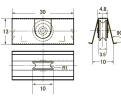

品番：EA986RJ-1

品名：5 - 7mm 戸車(アミ戸用/2個)

販売価格	580円(税抜) / 638円(税込)		
カタログ価格	580円(税抜) / 638円(税込)		
在庫数	最新在庫: 17 (2026/04/27 11:33現在)		
商品入数	2	販売単位	袋
カタログページ	1330ページ1705ページ		

仕様

耐荷重(2個)	3kg	取付可能幅	5~7mm
取付可能高さ	13mm以上	戸車形状	丸型
車輪径×幅	10×3.5mm	材質	枠:ステンレス(SUS301バネ材)、車:POM
入数	2個		
網戸サッシに適したコンパクト型。			
ワンタッチではめこみできます。			
音が静かでレールを傷めません。			
車輪材質	POM		