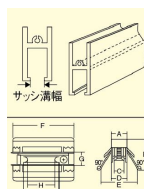

品番：EA986RJ-11

品名：14-22mm 戸車(サッシ用・ステンス車・ステンス枠/2個)

販売価格	2,280円(税抜) / 2,508円(税込)		
カタログ価格	2,280円(税抜) / 2,508円(税込)		
在庫数	最新在庫: 0 (2026/04/10 09:56現在)		
商品入数	2	販売単位	袋
カタログページ	1705ページ		

仕様

材質	SUS304	用途	玄関引戸、店舗引戸など
取付枠可能幅	14~22mm	上下調整可能高さ	5mm
耐荷重	20kg(2個)	入数	2個
車形状	丸		

補修用として、また新しい建具にも御使用頂けます。

この品物には横ズレ防止部分に尖った箇所があります。手でこの箇所に触れないようにお取り扱い下さい。

(取替説明)

- ①古い戸車を取りはずし、はめ込みます。
- ②プラスドライバーで調節ネジを締め付け、戸車の高さの調節をします。

株式会社エスコ

大阪府大阪市西区立売堀3丁目8番14号 06-6532-6226(代表)

© 2018 ESCO Co.,Ltd.