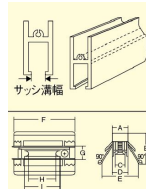

品番：EA986RJ-11

品名：14-22mm 戸車(サッシ用・ステンス車・ステンス枠/2個)

販売価格	2,280円(税抜) / 2,508円(税込)		
カタログ価格	2,280円(税抜) / 2,508円(税込)		
在庫数	最新在庫: 0 (2026/04/10 08:32現在)		
商品入数	2	販売単位	袋
カタログページ	1705ページ		

仕様

材質	SUS304	用途	玄関引戸、店舗引戸など
取付枠可能幅	14~22mm	上下調整可能高さ	5mm
耐荷重	20kg(2個)	入数	2個
車形状	丸		

補修用として、また新しい建具にも御使用頂けます。

この品物には横ズレ防止部分に尖った箇所があります。手でこの箇所に触れないようにお取り扱い下さい。

(取替説明)

- ①古い戸車を取りはずし、はめ込みます。
- ②プラスドライバーで調節ネジを締め付け、戸車の高さの調節をします。

株式会社エスコ

大阪府大阪市西区立売堀3丁目8番14号 06-6532-6226(代表)

© 2018 ESCO Co.,Ltd.