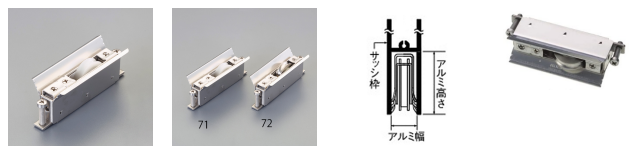

品番：EA986RJ-71

品名：12.5-23mm サッシ取替戸車(平行型/ポリアセタール車)

販売価格	1,980円(税抜) / 2,178円(税込)		
カタログ価格	1,980円(税抜) / 2,178円(税込)		
在庫数	最新在庫: 20 (2026/04/10 14:12現在)		
商品入数	1	販売単位	個
カタログページ	1705ページ		

仕様

材質	枠: ステンレス、車: ポリアセタール	耐荷重(2個)	30kg
適合サッシ	平行型	車輪径×幅(mm)	φ28×7
調節寸法	17mm	高さ	35~53mm
内幅	12.5~23mm		
(重量用)店舗引戸・玄関引戸			