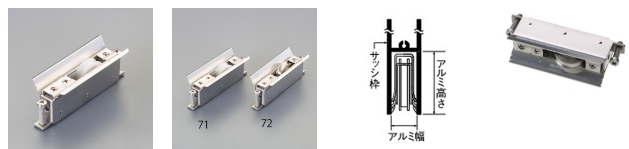

品番 : EA986RJ-71

品名 : 12.5-23mm サッシ取替戸車(平行型/ポリアセタール車)

販売価格	1,980円(税抜) / 2,178円(税込)		
カタログ価格	1,980円(税抜) / 2,178円(税込)		
在庫数	最新在庫: 20 (2026/06/29 03:43現在)		
商品入数	1	販売単位	個
カタログページ	1705ページ		

仕様

材質	枠: ステンレス、車: ポリアセタール	耐荷重(2個)	30kg
適合サッシ	平行型	車輪径×幅(mm)	φ28×7
調節寸法	17mm	高さ	35~53mm
内幅	12.5~23mm		
(重量用)店舗引戸・玄関引戸			