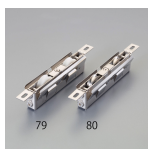

品番：EA986RJ-79

品名：14- 30mm サッシ取替戸車(平行型/2連/POM車)

販売価格	3,520円(税抜) / 3,872円(税込)		
カタログ価格	3,520円(税抜) / 3,872円(税込)		
在庫数	最新在庫: 6 (2026/04/10 09:56現在)		
商品入数	1	販売単位	個
カタログページ	1705ページ		

仕様

材質	枠:ステンレス、車:ポリアセタール	耐荷重(2個)	50kg
適合サッシ	平行型	車輪径×幅(mm)	φ28×7
高さ	30~37mm、37~44mm、 44~51mm	内幅	14~30mm