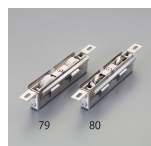

品番：EA986RJ-80

品名：14- 30mm サツ取替戸車(平行型/2連/ステンス車

販売価格	3,700円(税抜) / 4,070円(税込)		
カタログ価格	3,700円(税抜) / 4,070円(税込)		
在庫数	最新在庫: 16 (2026/04/10 08:25現在)		
商品入数	1	販売単位	個
カタログページ	1705ページ		

仕様

材質	枠:ステンレス、車:SUS304	耐荷重(2個)	50kg
適合サツ	平行型	車輪径×幅(mm)	φ28×7
高さ	30~37、37~44、44~51mm	内幅	14~30mm