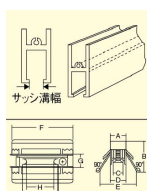

品番：EA986RJ-9

品名：9.5-14mm 戸車(サツ用・ステンス車・ステンス枠/2個)

販売価格	1,540円(税抜) / 1,694円(税込)		
カタログ価格	1,540円(税抜) / 1,694円(税込)		
在庫数	最新在庫: 11 (2026/04/10 09:49現在)		
商品入数	2	販売単位	袋
カタログページ	1705ページ		

仕様

耐荷重(2個)	15kg	取付枠可能幅	9.5~14mm
上下調整幅	3mm		
A:9.5mm B:23.5mm C:6.6mm D:8.3mm E:22mm F:46.5mm G:9.5mm H:16mm I:20mm			
材質	枠:SUS304、栗ま:SUS304	用途	玄関引戸、店舗引戸など
戸車形状	丸	入数	2個
全高	23.5mm		
はめこみ式で取付簡単です。			
枠、車とも耐久性の高いステンレス製			