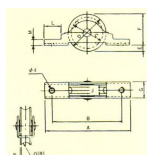

品番 : EA986RY-1

品名 : 30mm/20kg 戸車(丸溝型・ウレタン製)

販売価格	570円(税抜) / 627円(税込)		
カタログ価格	570円(税抜) / 627円(税込)		
在庫数	最新在庫: 1 (2026/04/04 15:45現在)		
商品入数	1	販売単位	個
カタログページ	1704ページ		

仕様

サイズ(mm)	A:68 B:57 D:30 E:6 G:14	耐荷重(2個)	20kg
材質	枠:SUS304(t=1.5mm) 芯棒:SUS304(5mm) 車:ウレタン成型加工	タイプ	丸/30mm