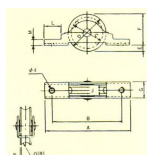

品番 : EA986RY-1

品名 : 30mm/20kg 戸車(丸溝型・ウレタン製)

販売価格	570円(税抜) / 627円(税込)		
カタログ価格	570円(税抜) / 627円(税込)		
在庫数	最新在庫: 1 (2026/06/29 03:23現在)		
商品入数	1	販売単位	個
カタログページ	1704ページ		

仕様

サイズ(mm)	A:68 B:57 D:30 E:6 G:14	耐荷重(2個)	20kg
材質	枠:SUS304(t=1.5mm) 芯棒:SUS304(5mm) 車:ウレタン成型加工	タイプ	丸/30mm