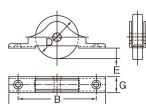

仕様

| | | | |
|---------|-------------------------------------|---------|------|
| サイズ(mm) | A:68 B:57 D:30 E:6 G:14 | 耐荷重(2個) | 30kg |
| 材質 | 枠:SUS304 車:SUS304 | タイプ | 平型 |

株式会社エスコ

大阪府大阪市西区立売堀3丁目8番14号 06-6532-6226(代表)