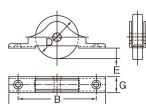

品番 : EA986RY-31

品名 : 30mm/30kg 戸車(平型・テフロン製)

販売価格	835円(税抜) / 919円(税込)		
カタログ価格	835円(税抜) / 919円(税込)		
在庫数	最新在庫: 3 (2026/04/10 08:23現在)		
商品入数	1	販売単位	個
カタログページ	1703ページ		

仕様

サイズ(mm)	A:68 B:57 D:30 E:6 G:14	耐荷重(2個)	30kg
材質	枠:SUS304 車:SUS304	タイプ	平型