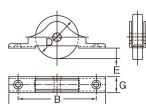

品番 : EA986RY-32

品名 : 36mm/50kg 戸車(平型・ステンス製)

販売価格	1,200円(税抜) / 1,320円(税込)		
カタログ価格	1,200円(税抜) / 1,320円(税込)		
在庫数	最新在庫: 2 (2026/06/29 04:31現在)		
商品入数	1	販売単位	個
カタログページ	1703ページ		

仕様

サイズ(mm)	A:76 B:65 D:35 E:7 G:14	耐荷重(2個)	50kg
材質	枠:SUS304 車:SUS304	タイプ	平型