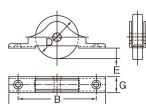

#### 仕様

サイズ(mm)	A:76 B:65 D:35 E:7 G:14	耐荷重(2個)	50kg
材質	枠:SUS304 車:SUS304	タイプ	平型