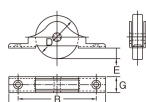

品番 : EA986RY-41

品名 : 30mm/40kg 戸車(平型・ステンス製)

販売価格	1,910円(税抜) / 2,101円(税込)		
カタログ価格	1,910円(税抜) / 2,101円(税込)		
在庫数	最新在庫: 3 (2026/04/10 09:55現在)		
商品入数	1	販売単位	個
カタログページ	1703ページ		

仕様

サイズ(mm)	A:68 B:57 D:30 E:6 G:14	耐荷重(2個)	40kg
材質	枠、車:SUS304	タイプ	平型
ベアリング入り			