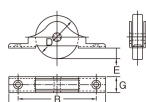

品番 : EA986RY-42

品名 : 36mm/60kg 戸車(平型・ステンス製)

販売価格	2,610円(税抜) / 2,871円(税込)		
カタログ価格	2,610円(税抜) / 2,871円(税込)		
在庫数	最新在庫: 3 (2026/04/10 09:52現在)		
商品入数	1	販売単位	個
カタログページ	1703ページ		

仕様

サイズ(mm)	A:76 B:65 D:35 E:7 G:14	耐荷重(2個)	60kg
材質	枠、車:SUS304	タイプ	平型
ベアリング入り			