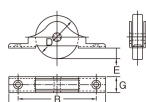

品番 : EA986RY-42

品名 : 36mm/60kg 戸車(平型・ステンス製)

販売価格	2,610円(税抜) / 2,871円(税込)		
カタログ価格	2,610円(税抜) / 2,871円(税込)		
在庫数	最新在庫: 3 (2026/04/10 11:23現在)		
商品入数	1	販売単位	個
カタログページ	1703ページ		

仕様

サイズ(mm)	A:76 B:65 D:35 E:7 G:14	耐荷重(2個)	60kg
材質	枠、車:SUS304	タイプ	平型
ベアリング入り			