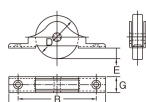

品番 : EA986RY-43

品名 : 42mm/80kg 戸車(平型・ステンス製)

販売価格	3,540円(税抜) / 3,894円(税込)		
カタログ価格	3,540円(税抜) / 3,894円(税込)		
在庫数	最新在庫: 0 (2026/04/10 08:23現在)		
商品入数	1	販売単位	個
カタログページ	1703ページ		

仕様

サイズ(mm)	A:100 B:86 D:42 E:8 G:14	耐荷重(2個)	80kg
材質	枠、車:SUS304	タイプ	平型
ベアリング入り			