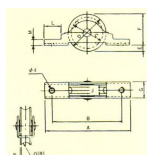

品番 : EA986RY-6

品名 : 30mm/20kg 戸車(平型・ウレタン製)

販売価格	570円(税抜) / 627円(税込)		
カタログ価格	570円(税抜) / 627円(税込)		
在庫数	最新在庫: 3 (2026/06/29 04:31現在)		
商品入数	1	販売単位	個
カタログページ	1703ページ		

仕様

サイズ(mm)	A:68 B:57 D:30 E:6 G:14	耐荷重(2個)	20kg
材質	枠:SUS304(t=1.5mm) 芯棒:SUS304(5mm) 車:ウレタン成型加工	タイプ	平/30mm