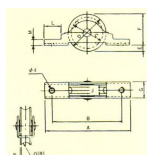

品番 : EA986RY-6

品名 : 30mm/20kg 戸車(平型・ウレタン製)

販売価格	570円(税抜) / 627円(税込)		
カタログ価格	570円(税抜) / 627円(税込)		
在庫数	最新在庫: 3 (2026/04/04 17:13現在)		
商品入数	1	販売単位	個
カタログページ	1703ページ		

仕様

サイズ(mm)	A:68 B:57 D:30 E:6 G:14	耐荷重(2個)	20kg
材質	枠:SUS304(t=1.5mm) 芯棒:SUS304(5mm) 車:ウレタン成型加工	タイプ	平/30mm