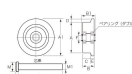

項目	単位	値
質量	kg	1.67
寸法	mm	100x36